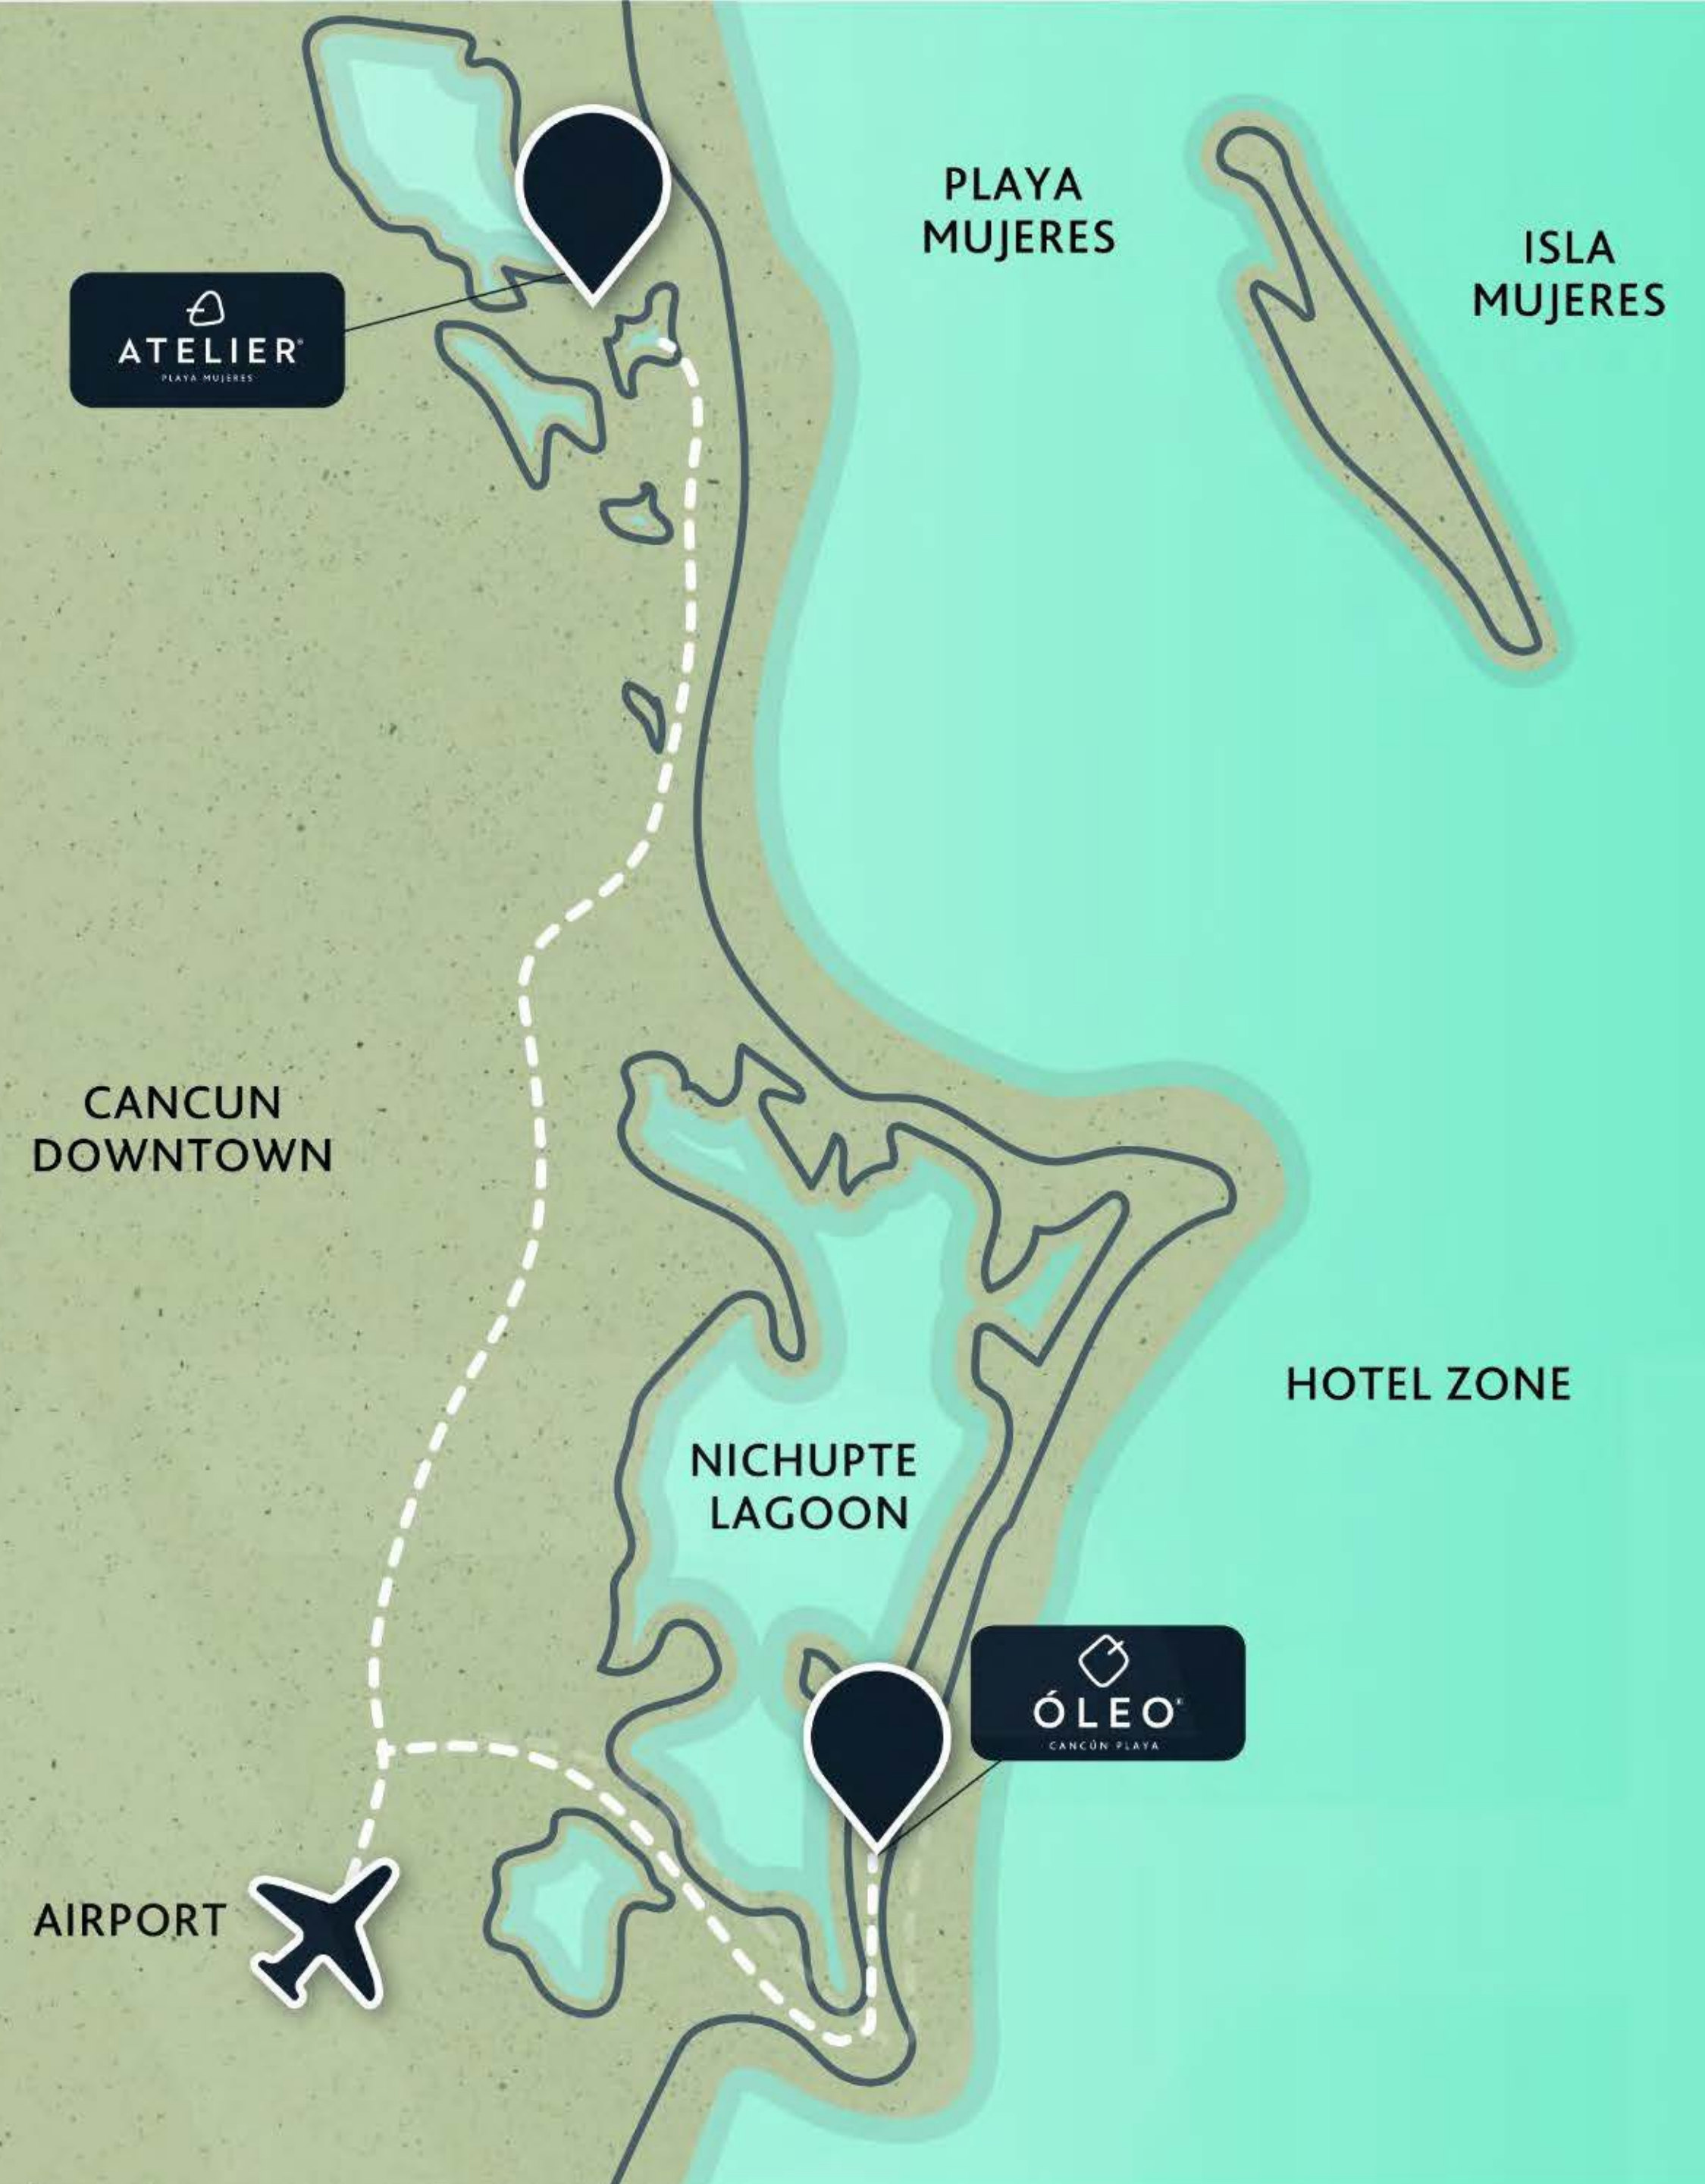

**A T E L I E R<sup>®</sup>**

PLAYA MUJERES

# UBICACIÓN

Está ubicado en la zona más exclusiva y privada de Cancún, entre dos secciones del campo de golf en el Complejo de Condominios Playa Mujeres.

## DISTANCIA AL AEROPUERTO:

30 km (19 mi)

40 minutos

- Edificio / Building 1
- Edificio / Building 2
- Edificio / Building 3

● Centro de Convenciones /  
Convention Center

ART & DESIGN  
GALLERY

AT PLAYA MUJERES